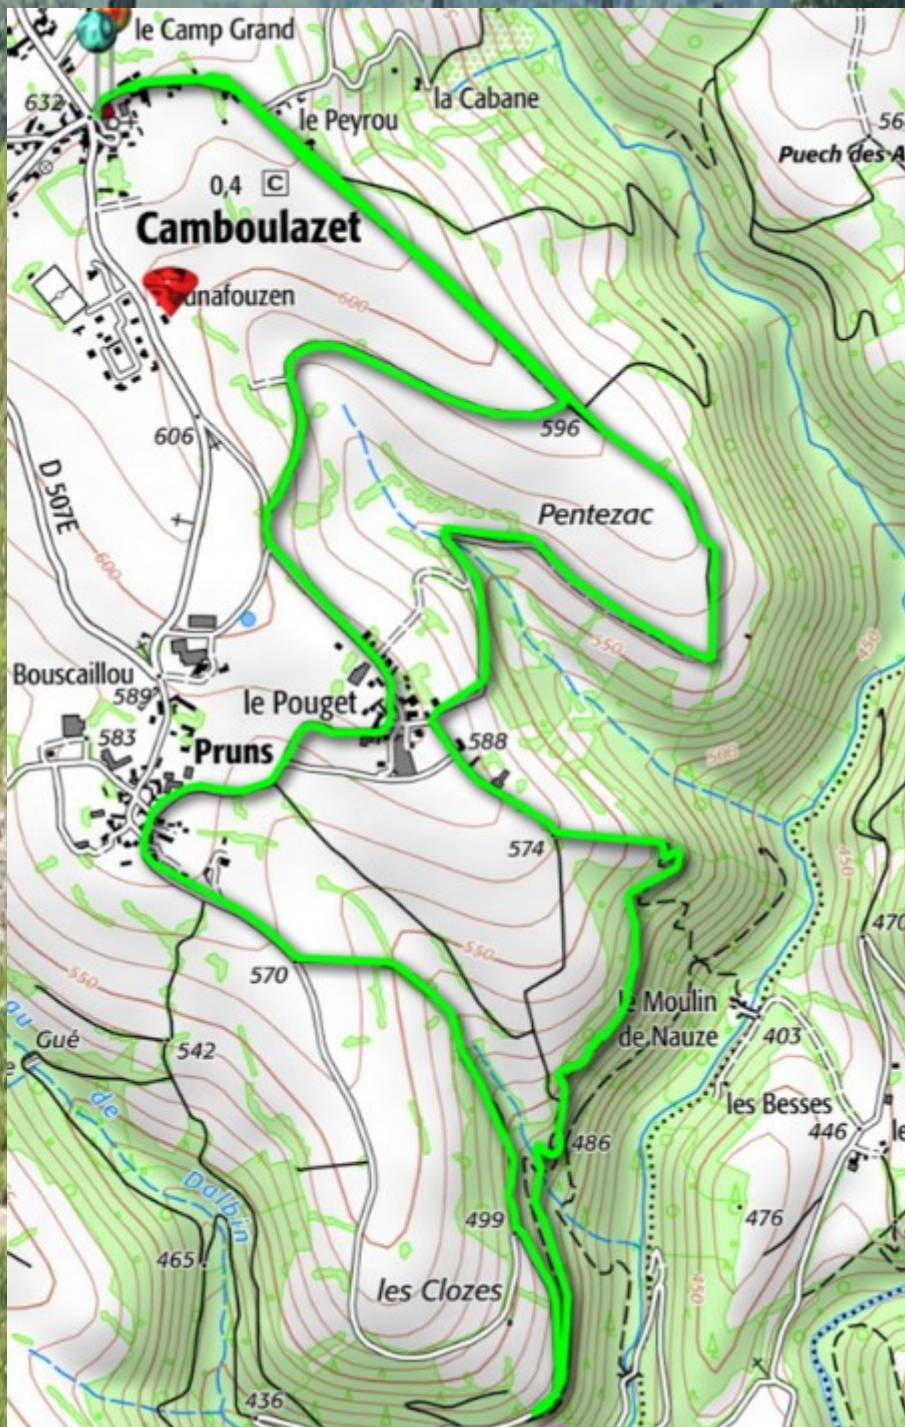

# Le Pentezac

- 1- 300m
- 2- 2,800km
- 3- 4,300km
- 4- 5,100km
- 5- 5,400km
- 6- 6,300km
- 7- 7,400km
- 8- 8,000km
- 9- 9,700km
- Arrivée- 10,00km

**Départ Salle des fêtes de CAMBOULAZET le 3/12/22 à 14h30**  
**Retrait des dossards : 13h00**  
**10 KM 200 m D+**